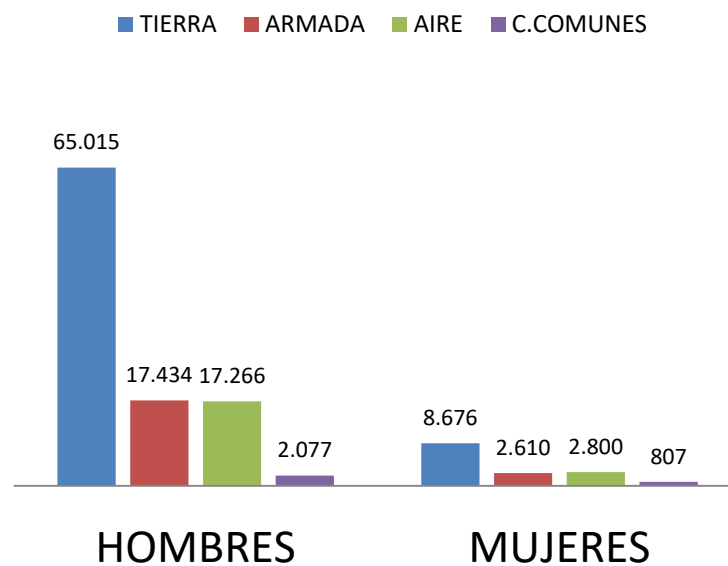

Fuentes: Dirección General de Personal del Ministerio de Defensa

(DICIEMBRE 2018) PORCENTAJE DE EFECTIVOS EN LAS FAS POR SEXO

DICIEMBRE -2018

TOTAL DE EFECTIVOS DE MUJERES Y HOMBRES EN LOS EJÉRCITOS Y CUERPOS COMUNES

	HOMBRES	MUJERES	% HOMBRES	% MUJERES
EJERCITO DE TIERRA	65.015	8.676	88,2	11,8
ARMADA	17.434	2.610	87,0	13,0
EJÉRCITO DEL AIRE	17.266	2.800	86,0	14,0
CUERPOS COMUNES	2.077	807	72,0	28,0
TOTAL	101.792	14.893	87,2	12,8

INFORME MENSUAL DICIEMBRE-2018

TOTAL DE EFECTIVOS DE MUJERES Y HOMBRES EN LOS EJÉRCITOS Y CUERPOS COMUNES

%

Nº

INFORME ANUAL 2018

EVOLUCIÓN DE LA MUJER EN LAS FUERZAS ARMADAS

DICIEMBRE- 2018

MÁXIMO EMPLEO ALCANZADO POR MUJERES