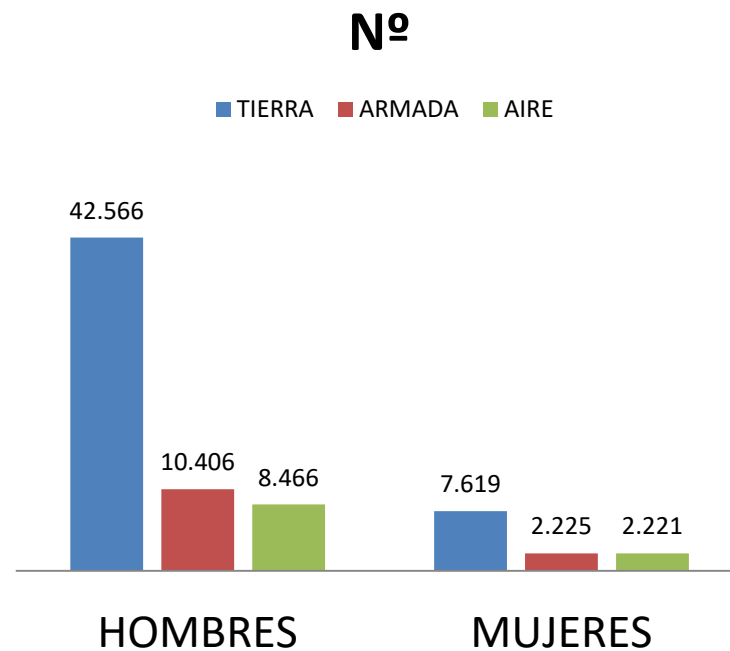

INFORME MENSUAL DICIEMBRE-2018

TOTAL DE EFECTIVOS DE MUJERES Y HOMBRES EN LOS EJÉRCITOS Y CUERPOS COMUNES

%

Nº

INFORME ANUAL 2018

EVOLUCIÓN DE LA MUJER EN LAS FUERZAS ARMADAS

DICIEMBRE- 2018

MÁXIMO EMPLEO ALCANZADO POR MUJERES

% MUJERES		EMPLEO	
		CORONEL	7
OFICIALES	9,2	TENIENTE CORONEL	161
		CAPITAN DE FRAGATA	3
		COMANDANTE	240
		CAPITÁN DE CORBETA	8
		CAPITÁN	537
		TENIENTE DE NAVIO	38
		TENIENTE	405
		ALFEREZ DE NAVIO	22
SUBOFICIALES	5,1	SUBOFICIAL MAYOR	1
		SUBTENIENTE	1
		BRIGADA	58
		SARGENTO 1º	579
		SARGENTO	768
TROPA Y MARINERÍA	16,4	CABO MAYOR	7
		CABO 1º	1.510
		CABO	4.387
		SOLDADO	5.085
		MARINERO	1.076

DICIEMBRE-2018

TROPA Y MARINERIA, PORCENTAJE Y NÚMERO DE MUJERES Y HOMBRE EN LOS EJÉRCITOS (PERMANENTES Y TEMPORALES)

		HOMBRES	MUJERES	TOTAL	% HOMBRE	% MUJERES
EJERCITO DE TIERRA	PERMANENTES	5.775	675	6.450	89,5	10,5
	TEMPORALES	36.791	6.944	43.735	84,1	15,9
	TOTAL	42.566	7.619	50.185	84,8	15,2
ARMADA	PERMANENTES	2.090	157	2.247	93,0	7,0
	TEMPORALES	8.316	2.068	10.384	80,1	19,9
	TOTAL	10.406	2.225	12.631	82,4	17,6
EJERCITO DEL AIRE	PERMANENTES	1.822	151	1.973	92,3	7,7
	TEMPORALES	6.644	2.070	8.714	76,2	23,8
	TOTAL	8.466	2.221	10.687	79,2	20,8
	TOTAL GENERAL	61.438	12.065	73.503	83,6	16,4

DICIEMBRE -2018

TROPA Y MARINERIA, PORCENTAJE Y NÚMERO DE MUJERES Y HOMBRES EN LOS EJÉRCITOS (PERMANENTES Y TEMPORALES)

DICIEMBRE-2018

PORCENTAJE Y NÚMERO DE MUJERES Y HOMBRES PERSONAL MILITAR Y CIVIL

	HOMBRES	MUJERES	TOTAL	% HOMBRES	% MUJERES
FUNCIONARIOS	1.807	2.405	4.212	42,9	57,1
LABORALES	8.038	4.676	12.714	63,2	36,8
MILITARES	101.792	14.893	116.685	87,2	12,8
TOTAL	111.637	21.974	133.611	83,6	16,4