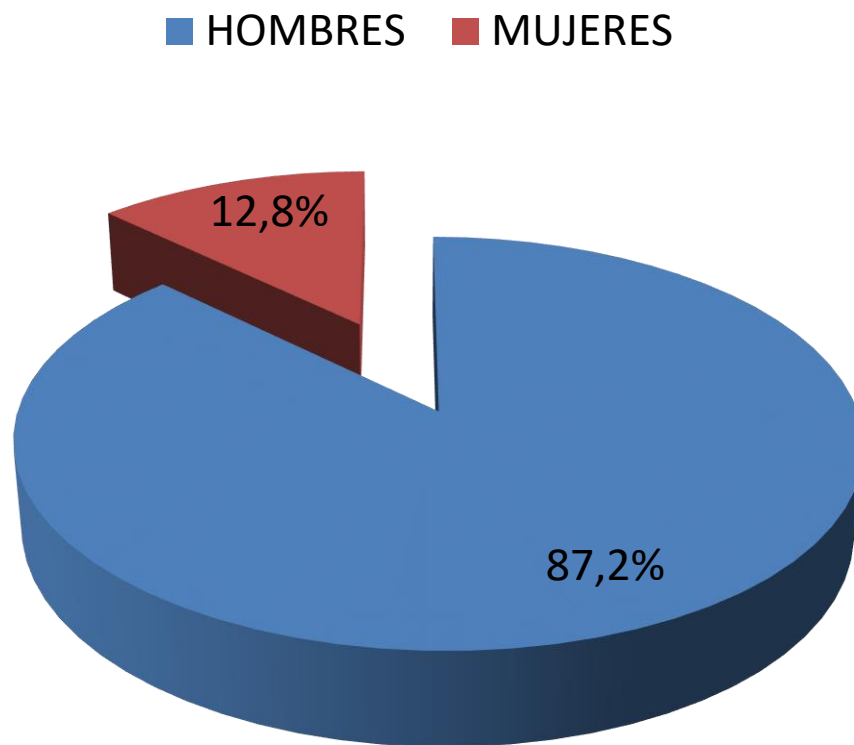

DIAP

OBSERVATORIO MILITAR PARA LA IGUALDAD

DATOS SOBRE PERSONAL EN EL MINISTERIO DE DEFENSA Trimestral

Los datos estadísticos que figuran en este informe referentes a Militares Profesionales y Personal Civil en servicio activo son de 31 de diciembre de 2018

Fuentes: Dirección General de Personal del Ministerio de Defensa

(DICIEMBRE 2018) PORCENTAJE DE EFECTIVOS EN LAS FAS POR SEXO

DICIEMBRE -2018

TOTAL DE EFECTIVOS DE MUJERES Y HOMBRES EN LOS EJÉRCITOS Y CUERPOS COMUNES