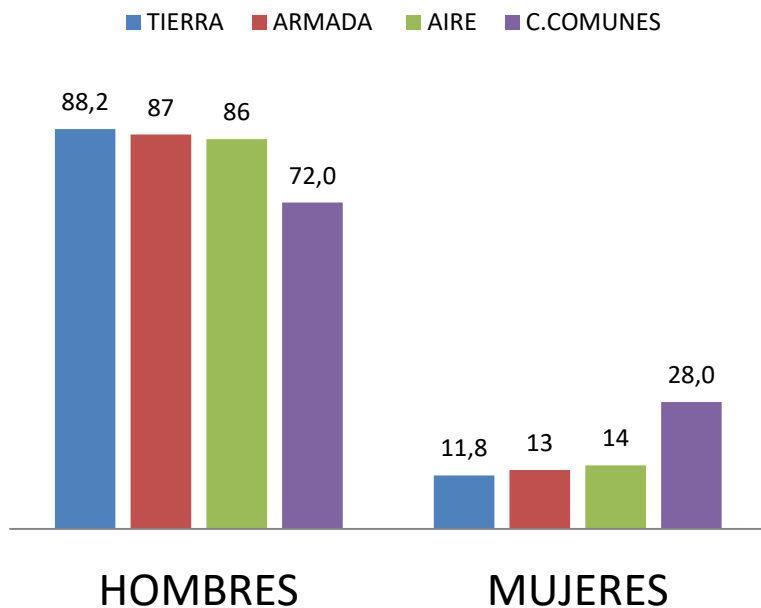

Fuentes: Dirección General de Personal del Ministerio de Defensa

(DICIEMBRE 2018) PORCENTAJE DE EFECTIVOS EN LAS FAS POR SEXO

DICIEMBRE -2018

TOTAL DE EFECTIVOS DE MUJERES Y HOMBRES EN LOS EJÉRCITOS Y CUERPOS COMUNES

	HOMBRES	MUJERES	% HOMBRES	% MUJERES
EJERCITO DE TIERRA	65.015	8.676	88,2	11,8
ARMADA	17.434	2.610	87,0	13,0
EJÉRCITO DEL AIRE	17.266	2.800	86,0	14,0
CUERPOS COMUNES	2.077	807	72,0	28,0
TOTAL	101.792	14.893	87,2	12,8

INFORME MENSUAL DICIEMBRE-2018

TOTAL DE EFECTIVOS DE MUJERES Y HOMBRES EN LOS EJÉRCITOS Y CUERPOS COMUNES

%

Nº

INFORME ANUAL 2018

EVOLUCIÓN DE LA MUJER EN LAS FUERZAS ARMADAS

DICIEMBRE- 2018

MÁXIMO EMPLEO ALCANZADO POR MUJERES