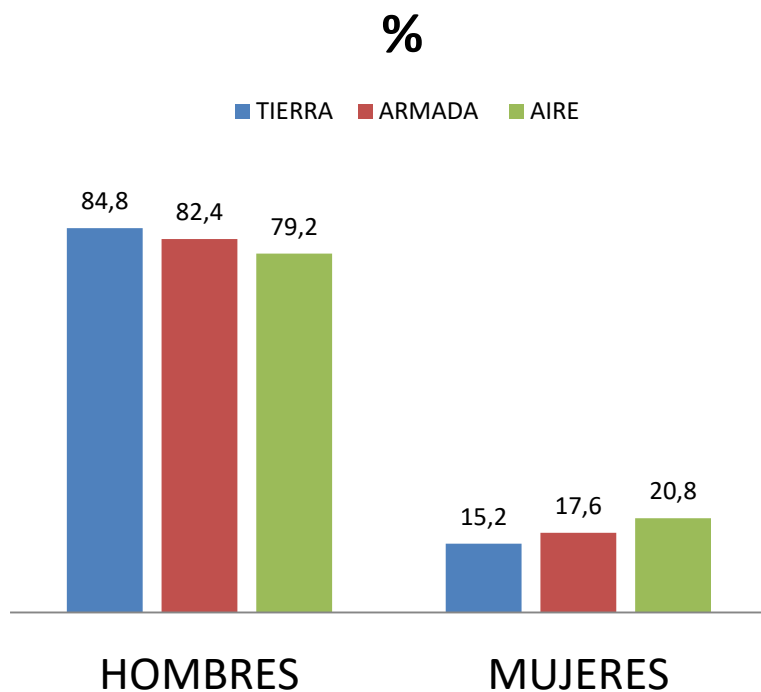

INFORME MENSUAL DICIEMBRE-2018

TOTAL DE EFECTIVOS DE MUJERES Y HOMBRES EN LOS EJÉRCITOS Y CUERPOS COMUNES

%

Nº

INFORME ANUAL 2018

EVOLUCIÓN DE LA MUJER EN LAS FUERZAS ARMADAS

DICIEMBRE- 2018

MÁXIMO EMPLEO ALCANZADO POR MUJERES

% MUJERES		EMPLEO	
		CORONEL	7
OFICIALES	9,2	TENIENTE CORONEL	161
		CAPITAN DE FRAGATA	3
		COMANDANTE	240
		CAPITÁN DE CORBETA	8
		CAPITÁN	537
		TENIENTE DE NAVIO	38
		TENIENTE	405
		ALFEREZ DE NAVIO	22
SUBOFICIALES	5,1	SUBOFICIAL MAYOR	1
		SUBTENIENTE	1
		BRIGADA	58
		SARGENTO 1º	579
		SARGENTO	768
TROPA Y MARINERÍA	16,4	CABO MAYOR	7
		CABO 1º	1.510
		CABO	4.387
		SOLDADO	5.085
		MARINERO	1.076

DICIEMBRE-2018

TROPA Y MARINERIA, PORCENTAJE Y NÚMERO DE MUJERES Y HOMBRE EN LOS EJÉRCITOS (PERMANENTES Y TEMPORALES)

		HOMBRES	MUJERES	TOTAL	% HOMBRE	% MUJERES
EJERCITO DE TIERRA	PERMANENTES	5.775	675	6.450	89,5	10,5
	TEMPORALES	36.791	6.944	43.735	84,1	15,9
	TOTAL	42.566	7.619	50.185	84,8	15,2
ARMADA	PERMANENTES	2.090	157	2.247	93,0	7,0
	TEMPORALES	8.316	2.068	10.384	80,1	19,9
	TOTAL	10.406	2.225	12.631	82,4	17,6
EJERCITO DEL AIRE	PERMANENTES	1.822	151	1.973	92,3	7,7
	TEMPORALES	6.644	2.070	8.714	76,2	23,8
	TOTAL	8.466	2.221	10.687	79,2	20,8
	TOTAL GENERAL	61.438	12.065	73.503	83,6	16,4

DICIEMBRE -2018

TROPA Y MARINERIA, PORCENTAJE Y NÚMERO DE MUJERES Y HOMBRES EN LOS EJÉRCITOS (PERMANENTES Y TEMPORALES)

DICIEMBRE-2018

PORCENTAJE Y NÚMERO DE MUJERES Y HOMBRES PERSONAL MILITAR Y CIVIL

	HOMBRES	MUJERES	TOTAL	% HOMBRES	% MUJERES
FUNCIONARIOS	1.807	2.405	4.212	42,9	57,1
LABORALES	8.038	4.676	12.714	63,2	36,8
MILITARES	101.792	14.893	116.685	87,2	12,8
TOTAL	111.637	21.974	133.611	83,6	16,4